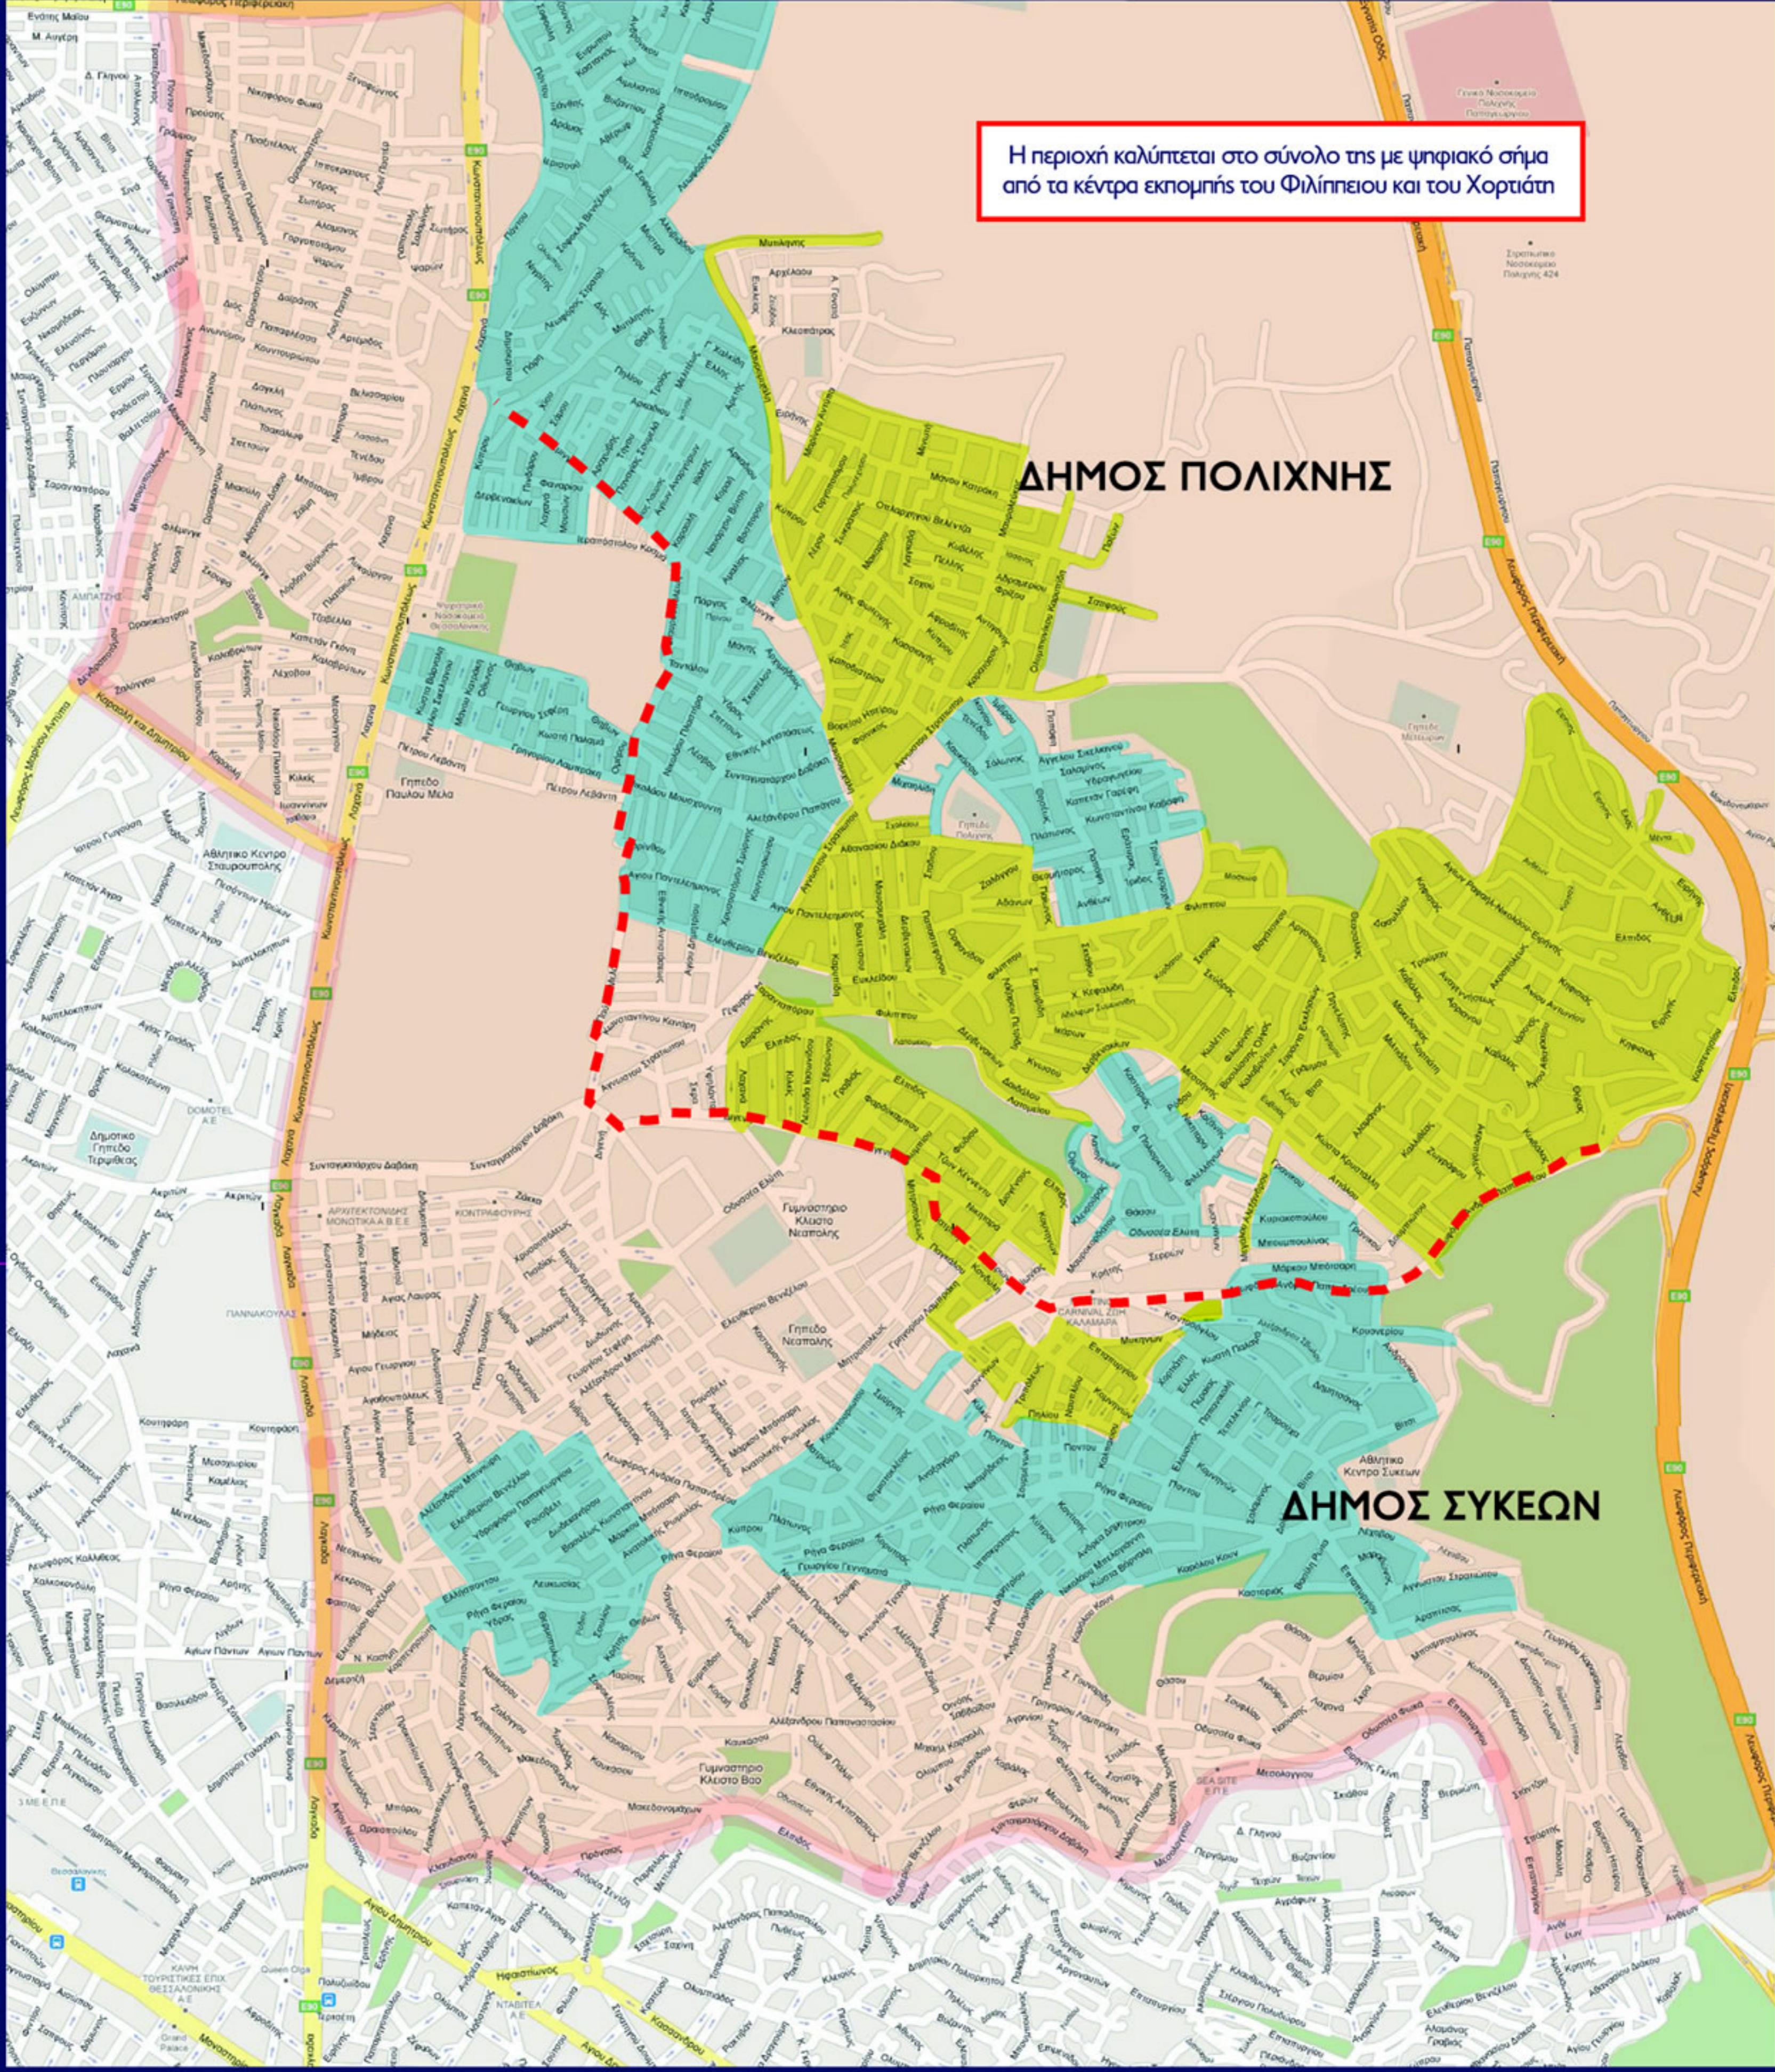

Η περιοχή καλύπτεται στο σύνολο της με ψηφιακό σήμα από τα κέντρα εκπομπής του Φιλιπείου και του Χορτιάτη

**ΔΗΜΟΣ ΠΟΛΙΧΝΗΣ**

**ΔΗΜΟΣ ΣΥΚΕΩΝ**

- ΥΠΟΜΝΗΜΑ**
- Αναλογικό σήμα από το κέντρο εκπομπής του Χορτιάτη
  - ΖΩΝΗ 1** περίπου το 90% του πληθυσμού θα έχει δυσκολίες στη λήψη του αναλογικού σήματος
  - ΖΩΝΗ 2** περίπου το 70% του πληθυσμού θα έχει δυσκολίες στη λήψη του αναλογικού σήματος
  - ΖΩΝΗ 3** περίπου το 50%-70% του πληθυσμού θα έχει δυσκολίες στη λήψη του αναλογικού σήματος
  - Ψηφιακό σήμα από τα κέντρα εκπομπής Φιλιπείου και Χορτιάτη: Περίπου το 97% του πληθυσμού θα έχει ψηφιακό σήμα και στις 3 ζώνες
  - Όρια δήμων Πολίχνης & Συκεών

**Τα ποσοστά κάλυψης ψηφιακού ή / και αναλογικού σήματος των δήμων Πολίχνης και Συκεών.**

**Digea**